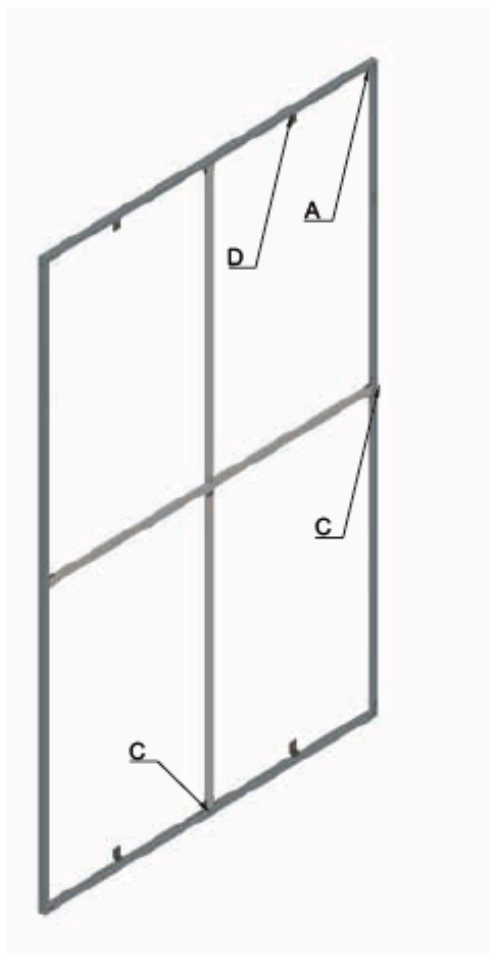

Cadre aluminium

Tableau/cadre aluminium mural 40mm

Avantages :

Design et moderne
 Parfait rendu esthétique
 Pattes de fixations invisibles

Sur mesure
 Du format A4 au très grand mur d'image

Mise en œuvre simple et rapide

Respectueux de l'environnement
 Intégralement recyclable
 Economique et compétitif

DETAL A

DETAL B

DETAL C

DETAL D

Description :

Caisson aluminium relief 40 mm

Profils de 3m sans raccord

Traverses de renforts fournies
 pour les grands formats

Pattes de fixation murale fournies

Montage simple et rapide

Notice fournie dans chaque colis

3 coloris en stock + couleur RAL personnalisée

3 coloris en stock + couleur RAL personnalisée