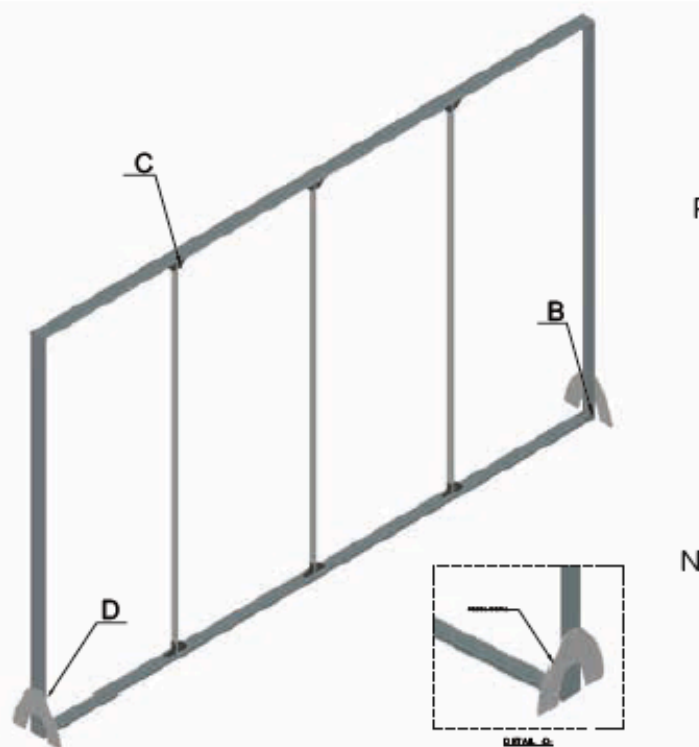

Autoportant simple face 5000 lumens 90mm

Avantages :

Performance lumineuse inégalée
5000 lumens / m² sur toute la surface
Design et moderne
Parfait rendu esthétique
Pieds platines ou latéraux

Sur mesure

Du format A4 au très grand mur d'image

Mise en œuvre simple et rapide

Transportable en kit prêt à monter

Ou assemblé en usine prêt à poser

Respectueux de l'environnement

Intégralement recyclable

Economique et compétitif

Description :

Cadre aluminium relief 90 mm

Pieds latéraux pour les cadres de plus de 4000x2200 mm
Pieds de couleur gris indépendamment de la couleur du cadre

Eclairage Leds modules Optima 70 HF2

Mise en place de 72 leds /m² minimum

Luminosité 5000 lumens /m² minimum

Température de couleur 7000-8000K°

Alimentation électrique Mean Well, 12V DC

Sortie d'alimentation à définir à la commande

Ne comporte pas le câble d'alimentation de la prise au caisson

Fond de caisson en panneau composite