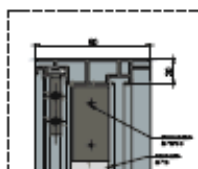

Autoportant simple face 5000 lumens 90mm

Avantages :

Performance lumineuse inégalée
5000 lumens / m² sur toute la surface
Design et moderne
Parfait rendu esthétique
Pieds platines ou latéraux

Sur mesure

Du format A4 au très grand mur d'image

Mise en œuvre simple et rapide

Transportable en kit prêt à monter

Ou assemblé en usine prêt à poser

Respectueux de l'environnement

Intégralement recyclable

Economique et compétitif

Description :

Cadre aluminium relief 90 mm

Pieds latéraux pour les cadres de plus de 4000x2200 mm
Pieds de couleur gris indépendamment de la couleur du cadre

Eclairage Leds modules Optima 70 HF2

Mise en place de 72 leds /m² minimum

Luminosité 5000 lumens /m² minimum

Température de couleur 7000-8000K°

Alimentation électrique Mean Well, 12V DC

Sortie d'alimentation à définir à la commande

Ne comporte pas le câble d'alimentation de la prise au caisson

Fond de caisson en panneau composite