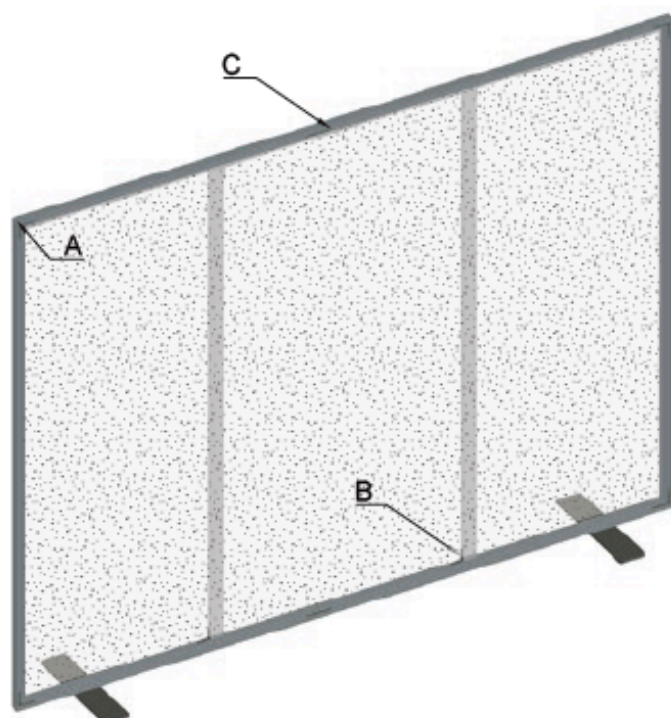

Clastra auto-portant Acoustique 40mm

Avantages :

Performances acoustiques professionnelles
Classé au feu M1
Design et moderne
Parfait rendu esthétique
Visuel recto verso
Pieds platines ou latéraux

Sur mesure

Du plus petit format au très grand mur d'image

Mise en œuvre simple et rapide

En kit ou pré-assemblé

Respectueux de l'environnement

Intégralement recyclable

Description :

Cadre aluminium relief 40 mm

Profils de 3m sans raccord

Pieds latéraux pour les cadres de plus de 4000x2200 mm
Pieds de couleur gris indépendamment de la couleur du cadre

Traverses de renforts fournies pour les grands formats

Pré-assemblage possible en cadres de 1000x2500 mm

Absorbant acoustique Polyphone 30mm 0,6aw
de chez Accoustissimo®

Montage simple et rapide
Notice fournie dans chaque colis